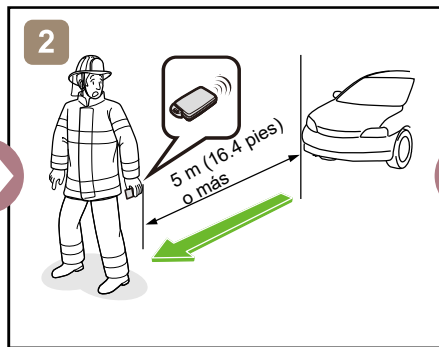

Yaris

THAI-Prod

Guía rápida para intervenir en caso de emergencia

Año y modelo: 2017 -

	Interruptor de Ignición		Caja de fusibles		Batería de 12 V
	Bolsa de aire		Tanque de combustible		Amortiguador de gas
	Pretensionador del cinturón de seguridad		Refuerzos estructurales		Unidad de control
—	—	—	—	—	—
—	—	—	—	—	—

Inhabilitación del vehículo

Acceso a la batería de 12 V

Remolque