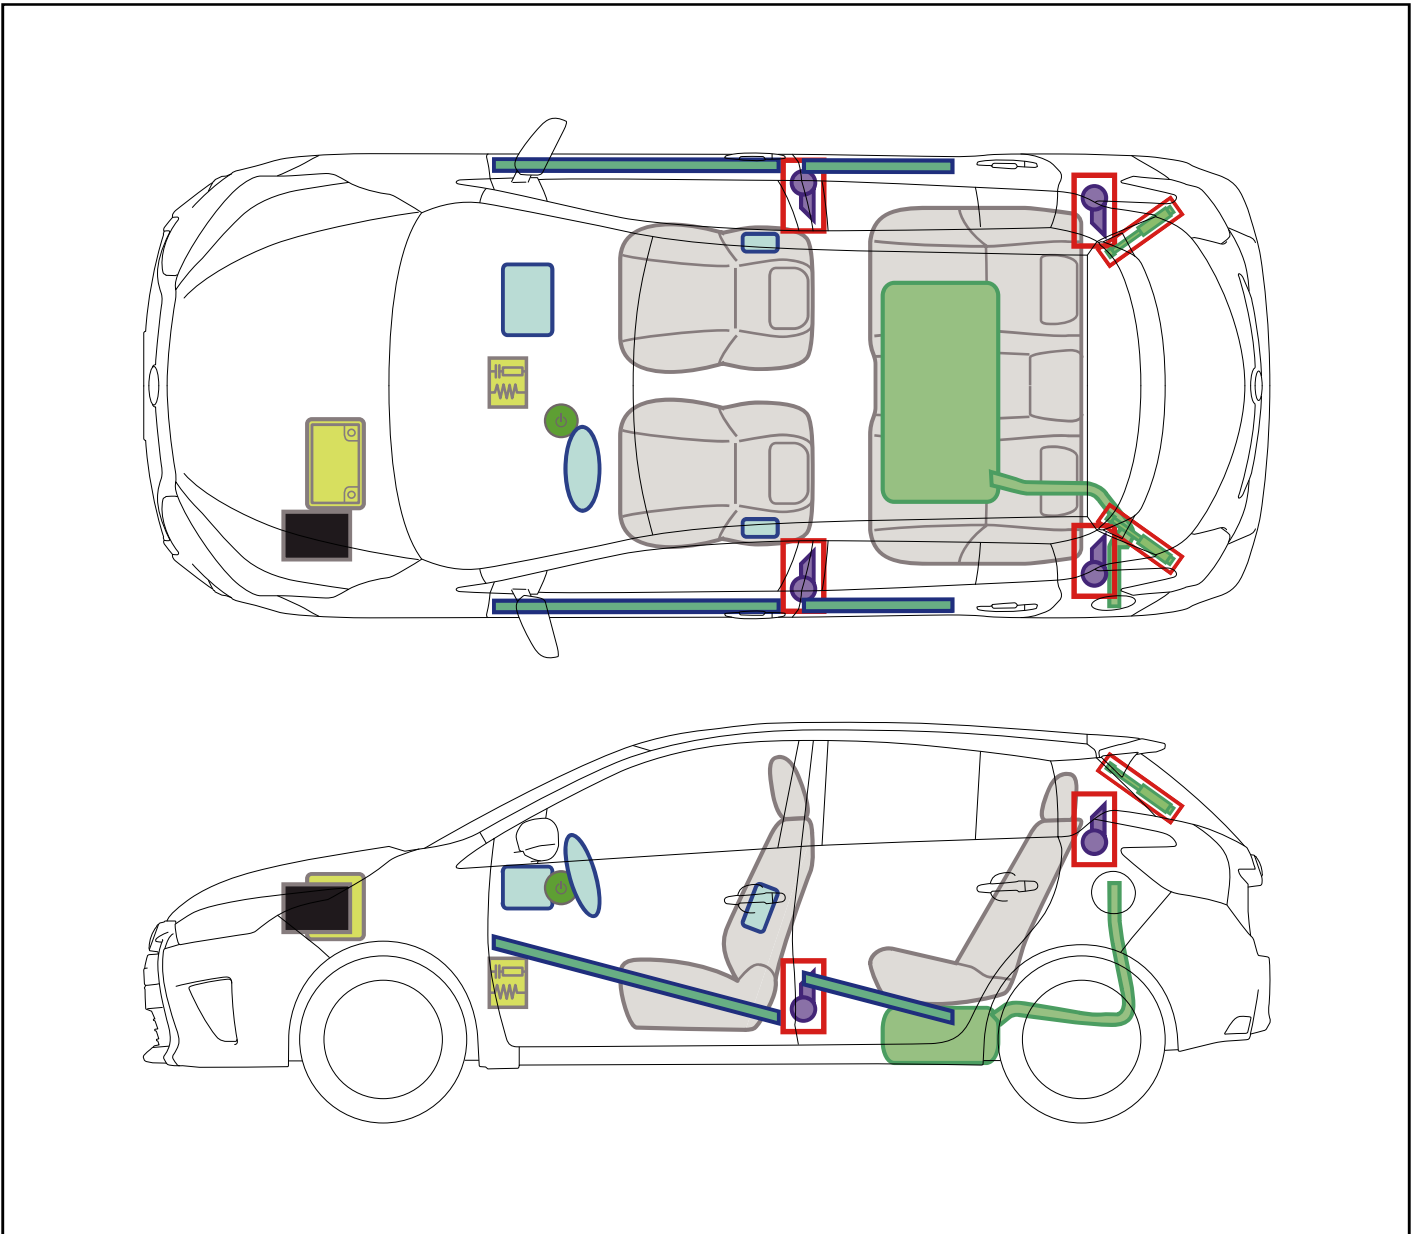

Yaris

THAI-Prod

Guía rápida para intervenir en caso de emergencia

Año y modelo: 2017 -

	Interruptor de Ignición		Caja de fusibles		Batería de 12 V
	Bolsa de aire		Tanque de combustible		Amortiguador de gas
	Pretensionador del cinturón de seguridad		Refuerzos estructurales		Unidad de control
—	—	—	—	—	—
—	—	—	—	—	—

Inhabilitación del vehículo

Acceso a la batería de 12 V

Remolque